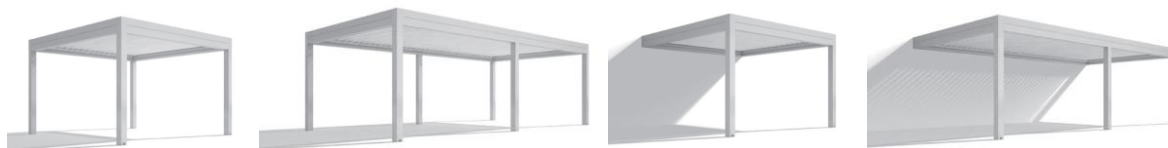

Bioklimatickou pergolu [MED TWIST](#) vyrábí vsetínský výrobce jako samostatně stojící systém. Jedná se o naprostou jedničku mezi pergolami. Střecha je tvořena patentovanými hliníkovými lamelami. Ty mohou být navíc vyplněny polystyrenem, což snižuje hluk z kapek deště až o 70 %. V uzavřené poloze utvoří lamely souvislou vzduchotěsnou a vodotěsnou plochu. Obvodový profil funguje jako žlab ke sběru vody stékající z lamel. Odvod vody ze žlabu je zajištěn skrze stojky. Za hezkého počasí můžeme lamely otevřít pomocí dálkového ovládání až pod úhel 135 stupňů. Plynulý pohyb zajišťují dva lineární motory. Otvíráním a zavíráním lamel regulujeme mikroklima pod pergolou. Celý systém lze volitelně doplnit o boční a čelní PVC průhledné nebo krycí látky, které nás ochrání před zvědavými pohledy sousedů. Bioklimatickou pergolu [MED TWIST](#) lze vyrobit v maximálním rozměru 9 x 7 metrů.

Moderní minimalistické provedení pergoly **MED QUADRA** nás perfektně ochrání nejen před slunečním žářem, ale slouží rovněž jako ochrana před deštěm. Přední část se montuje do podlahy, zadní část se kotví na stěnu či jinou nosnou konstrukci. Celý systém se vyznačuje čistými hranatými tvary. Konstrukce může být složena až ze tří modulů, které umožňují zakrytí prostoru o délce až 12 metrů. Výhodou je, že i při spojení modulů je potah dodáván v celku a tedy stoprocentně voděodolný. O výsuv látky se stará trubkový motor umístěný v hnací hřídeli.

U domu nebo v zahradě

Pokud chceme rozšířit náš obytný prostor, postavíme pergolu k domu. Může fungovat jako venkovní jídelna, a to zejména v létě, kdy nejvíce oceníme rychlý přísun pití a jídla z kuchyně. Pergoly CLIMAX dobře poslouží i jako částečně krytý průchod mezi dvěma budovami. Naopak pergola stojící samostatně uprostřed zahrady nebo u bazénu bývá nejčastěji oázou soukromí pro nerušenou relaxaci.